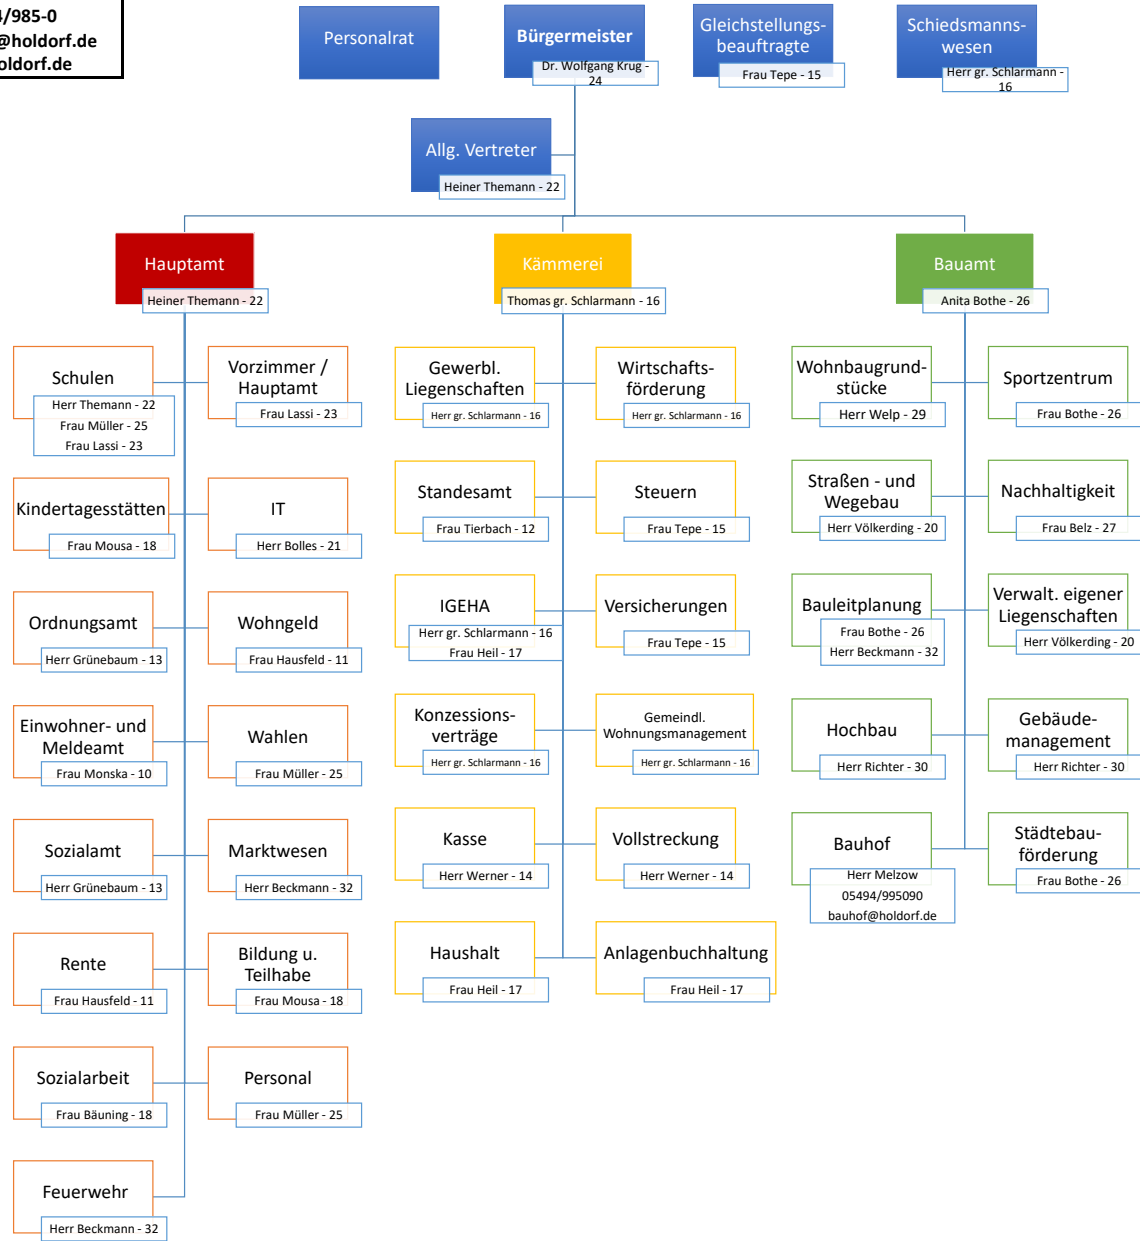

Adresse:
Große Straße 19
49451 Holdorf
05494/985-0
gemeinde@holdorf.de
www.holdorf.de

Verwaltungsgliederung der Gemeinde Holdorf

(Stand: 01.03.2023)

Hinweis:
 Der Kontakt per E-Mail erfolgt unter dem Nachnamen des Sachbearbeiters,
 d.h. nachname@holdorf.de