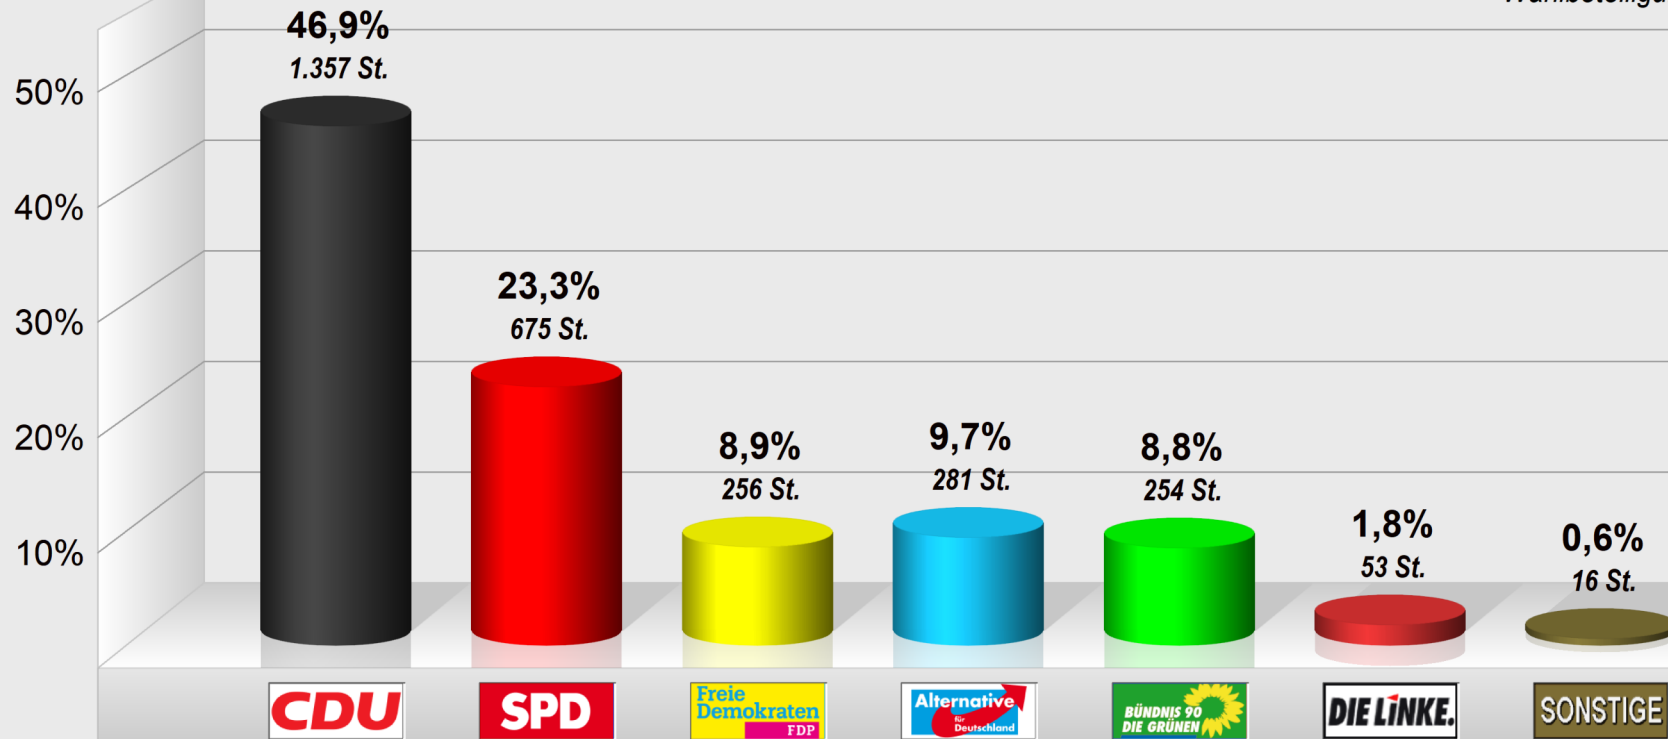

**Bundestagswahl 2021 Erststimme**  
Vorläufiges Endergebnis  
Stimmenanteile in Prozent (%)

Wahlbeteiligung 53,8%

## Bundestagswahl 2021 Erststimme

### Ergebnisse der Bewerber in der Reihenfolge der Personenstimmen

<i>Rang</i>	<i>Nr</i>	<i>Bewerber / Liste</i>	<i>Stimmen</i>	<i>%-Gesamt</i>
1	1	Breher	1357	46,92
2	2	Bartz	675	23,34
3	4	Herd	281	9,72
4	3	Abeln	256	8,85
5	5	Dr. Meyer	254	8,78
6	6	Dobrowolski	53	1,83
7	16	Lorenz	16	0,55