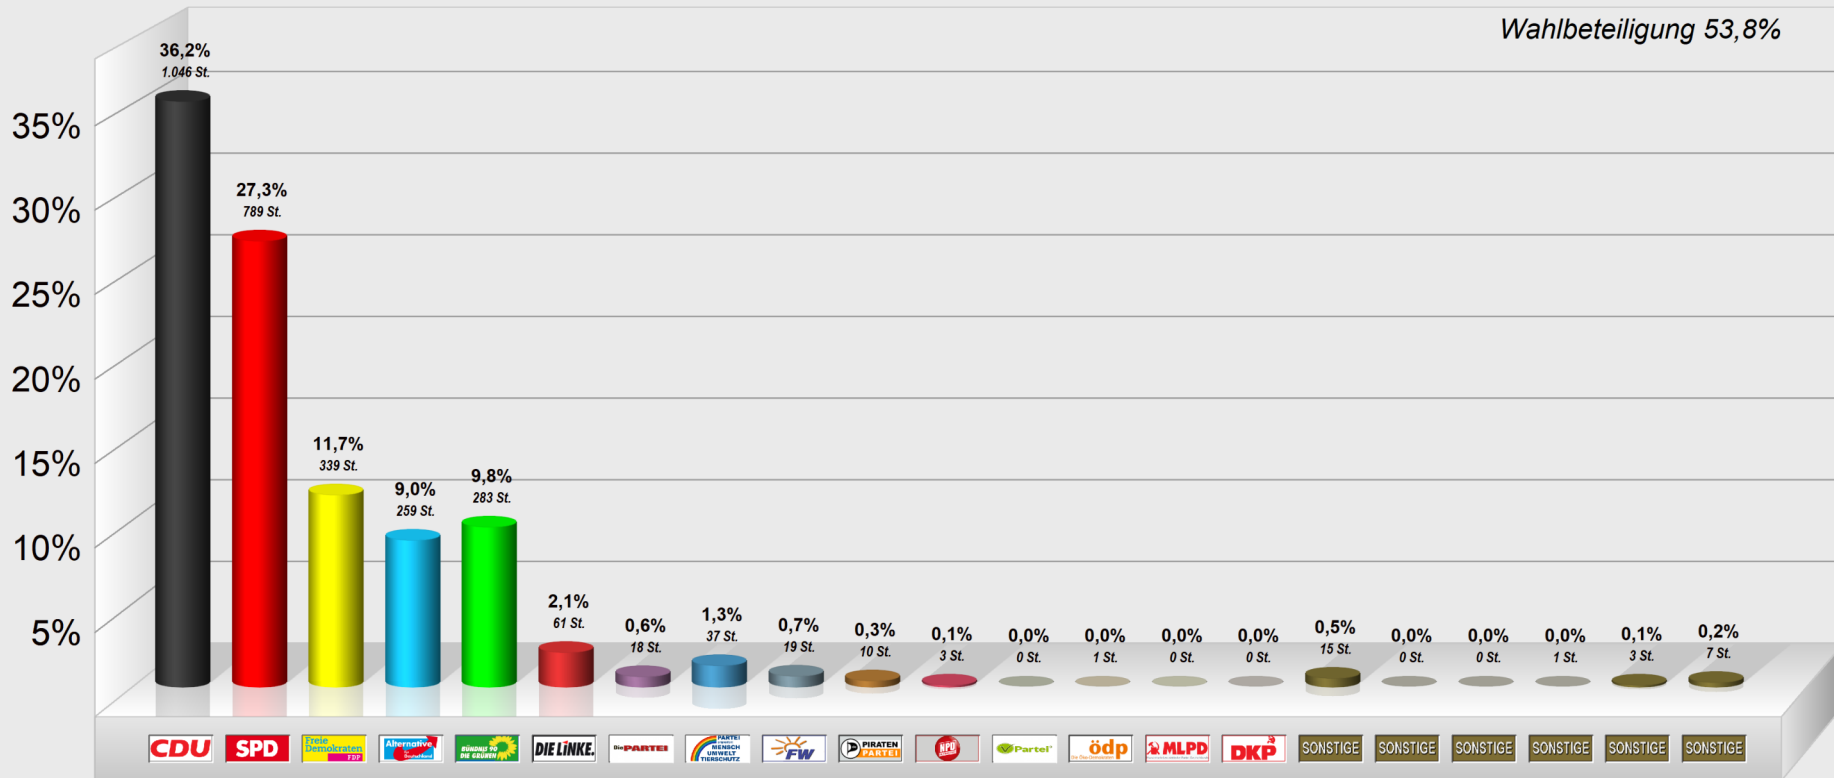

Bundestagswahl 2021 Zweitstimme
Vorläufiges Endergebnis
 Stimmenanteile in Prozent (%)

Wahlbeteiligung 53,8%

Bundestagswahl 2021 Zweitstimme

Ergebnisse der Bewerber in der Reihenfolge der Personenstimmen

Rang	Nr	Bewerber / Liste	Stimmen	%-Gesamt
1	1	CDU	1046	36,18
2	2	SPD	789	27,29
3	3	FDP	339	11,73
4	5	GRÜNE	283	9,79
5	4	AfD	259	8,96
6	6	DIE LINKE	61	2,11
7	8	Tierschutzpartei	37	1,28
8	9	FREIE WÄHLER	19	0,66
9	7	Die PARTEI	18	0,62
10	16	dieBasis	15	0,52
11	10	PIRATEN	10	0,35
12	21	Volt	7	0,24
13	11	NPD	3	0,10
14	20	Team Todenhöfer	3	0,10
15	13	ÖDP	1	0,03
16	19	Die Humanisten	1	0,03
17	12	V-Partei³	0	0,00
18	14	MLPD	0	0,00
19	15	DKP	0	0,00
20	17	du.	0	0,00
21	18	LKR	0	0,00