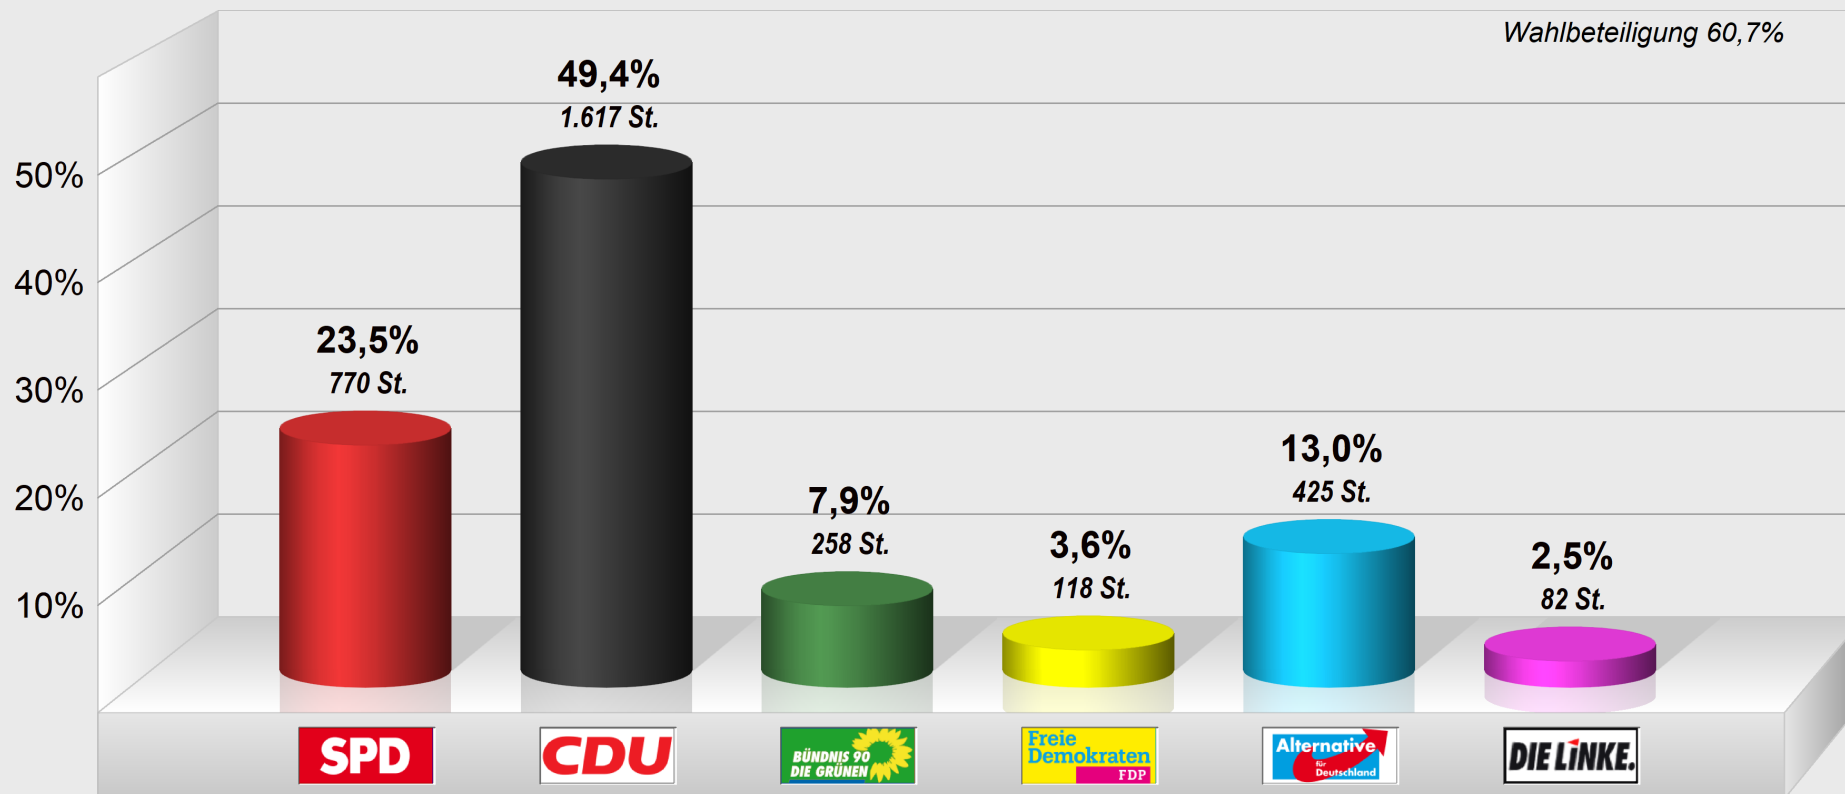

**Landtagswahl 2022 Erststimme**  
**Endergebnis**  
Stimmenanteile in Prozent (%)

Wahlbeteiligung 60,7%

## Landtageswahl 2022 Erststimme

### Ergebnisse der Bewerber in der Reihenfolge der Personenstimmen

<i>Rang</i>	<i>Nr</i>	<i>Bewerber / Liste</i>	<i>Stimmen</i>	<i>%-Gesamt</i>
1	2	Hüttemeyer, André	1617	49,45
2	1	Schaffhausen, Sam	770	23,55
3	5	Herdt, Waldemar	425	13,00
4	3	Meyer, Tanja	258	7,89
5	4	Wasserberg, Yannick	118	3,61
6	6	Möller, Christoph	82	2,51